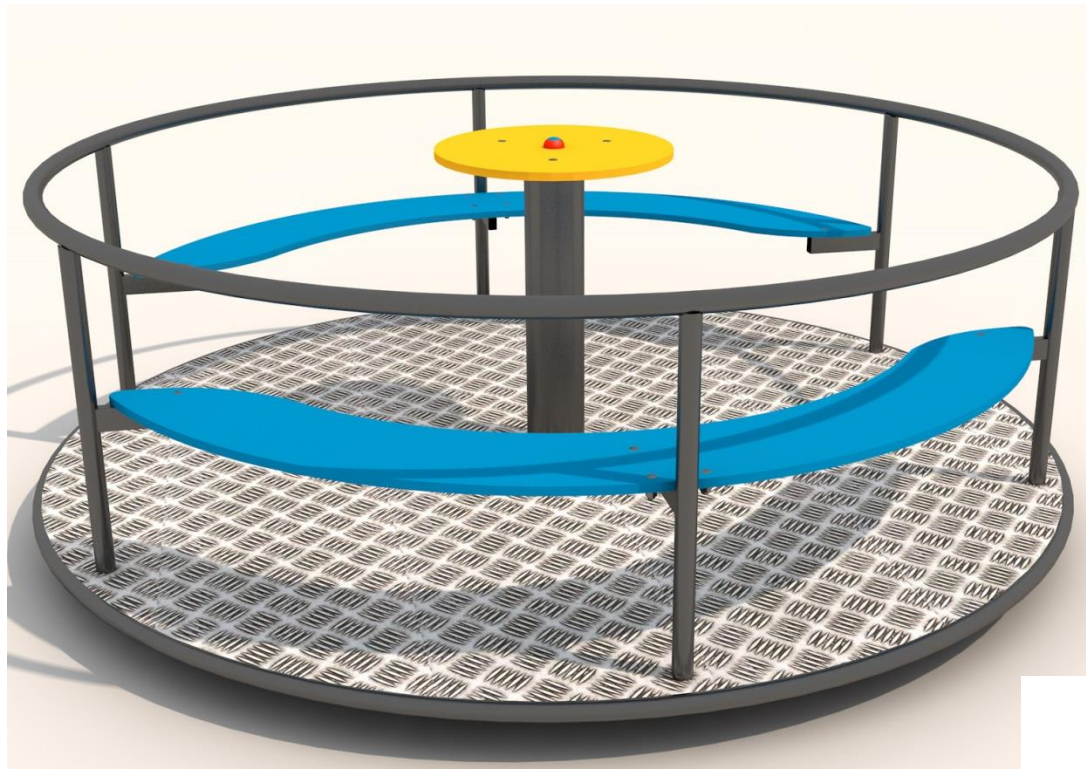

TECHNICKÝ LIST

K05-N Maxi kolotoč uzavřený

ROZMĚRY PRVKU: 0,7m (v) x 2,0m (š) x 2,0m (d)

MAX. KRITICKÁ VÝŠKA PÁDU: 0,7m

BEZPEČNOSTNÍ ZÓNA: 6,0m (š) x 6,0m (d)

DOPADOVÁ PLOCHA: dle normy ČSN EN 1177

VĚKOVÁ KATEGORIE: 3-8 let

MAX. POČET UŽIVATELŮ: 9

NOSNOST: 486kg

URČENÍ: exteriér

DOSTUPNOST NÁHRADNÍCH DÍLŮ: dodá výrobce

CERTIFIKÁT SHODY S NORMOU: ČSN EN 1176-1,5

SPECIFIKACE PRVKU:

Konstrukce kolotoče je vyrobena z nerezové oceli. Sedátka a středový volant jsou vyrobeny z PE-HD desky o minimální tloušťce 15mm. Podlaha je z hliníkové profilované desky o průměru 1550mm.