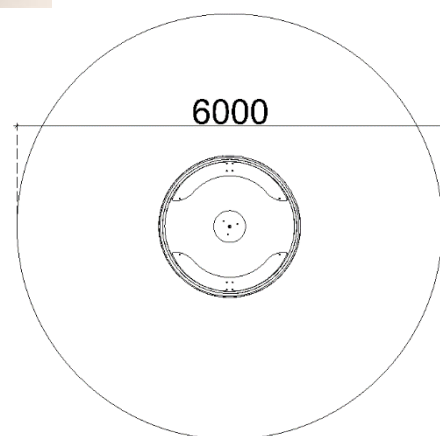

TECHNICKÝ LIST

K05-N Maxi kolotoč uzavřený

ROZMĚRY PRVKU: 0,7m (v) x 2,0m (š) x 2,0m (d)

MAX. KRITICKÁ VÝŠKA PÁDU: 0,7m

BEZPEČNOSTNÍ ZÓNA: 6,0m (š) x 6,0m (d)

DOPADOVÁ PLOCHA: dle normy ČSN EN 1177

VĚKOVÁ KATEGORIE: 3-8 let

MAX. POČET UŽIVATELŮ: 9

NOSNOST: 486kg

URČENÍ: exteriér

DOSTUPNOST NÁHRADNÍCH DÍLŮ: dodá výrobce

CERTIFIKÁT SHODY S NORMOU: ČSN EN 1176-1,5

SPECIFIKACE PRVKU:

Konstrukce kolotoče je vyrobena z nerezové oceli. Sedátka a středový volant jsou vyrobeny z PE-HD desky o minimální tloušťce 15mm. Podlaha je z hliníkové profilované desky o průměru 1550mm.